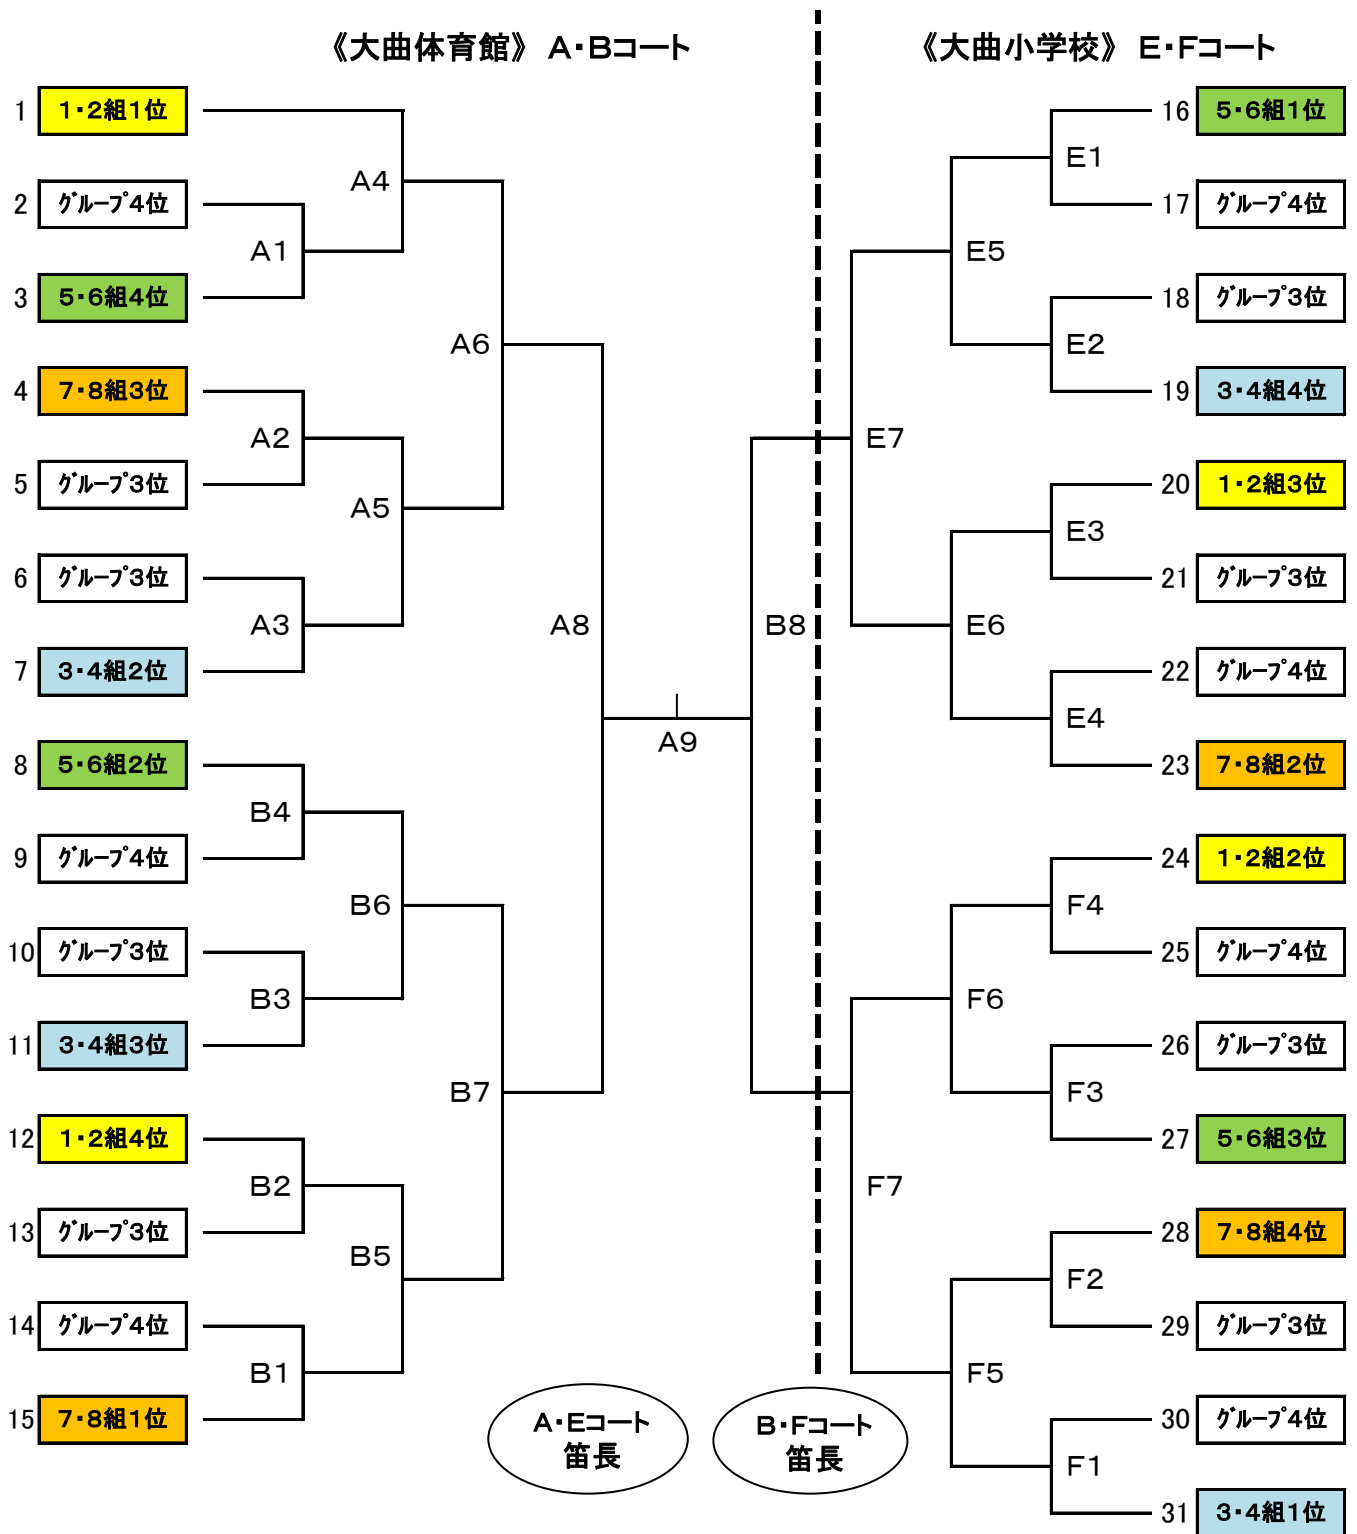

# 第14回アシックス杯争奪小学生女子バレーボール大会 組合せ

12月18日(日) 決勝トーナメント

A1の審判は1で、B1の審判は8・9で、E1の審判は22・23で、F1の審判は24・25で行う。  
第2試合以降は、それぞれ敗者チームで行う。

※決勝トーナメントの公式練習は、最初の試合と決勝戦のみとする。得点・タイムアウト等については正規のルールとする。

※決勝トーナメントの組合せ抽選は、最初に順位戦の結果を受けて順次配する。その後、各グループ戦で対戦したチーム同士が、反対のゾーンに入る様配慮して、抽選する。尚、今回から予選会場が二会場になる為、抽選(くじ引き)は競技委員長が役員立会いのもと、本部前で厳正に行う。